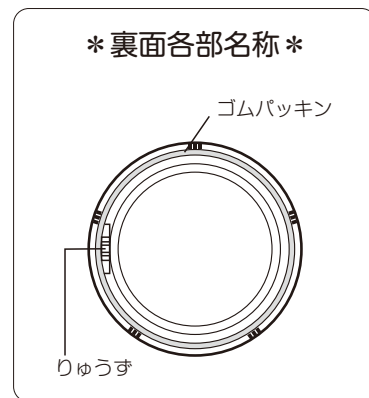

Desk Clock 取扱説明書

お買い上げいただき誠にありがとうございます。
ご使用前にこの取扱説明書をよくお読みのうえ正しくご愛用ください。

●ご使用方法

1. 時計本体の外し方

時計はガラス本体から取り外せるようになっています。
時刻を合わせるときは、時計をガラス本体から取り外し、
操作してください。

2. 時計の合わせ方

- ①時計本体の側面についているゴムパッキンを外してください。
- ②りゅうすを引き出してください。秒針は止まります。
- ③引き出したままりゅうすを回して、短針・長針を
合わせてください。正しく合わせるため、一度長針を
4～5分先の時刻に進め、戻して合わせてください。
- ④正確な時刻に合わせたら、りゅうすを押し込んでください。
時計が動き始めます。
- ⑤時計本体に、ゴムパッキンをはめてください。

3. 時計本体の取り付け方

- ①時計本体にゴムパッキンがはまっているかどうか、
確認してください。
- ②前面から、時計を押し込むようにして、はめてください。

※ガラス本体と時計はゴムパッキンで固定されています。
時計を取り外す時には、ゴムパッキンが時計から外れないように
注意してください。

●電池について

- 1.電池交換は専門店で行ってください。
ご自分で時計から電池を取り外さないでください。
- 2.添付の電池は工場出荷時より取り付けられていますので、
電池寿命は製品仕様の表示より短いことがあります。
- 3.電池の交換は早めに行ってください。