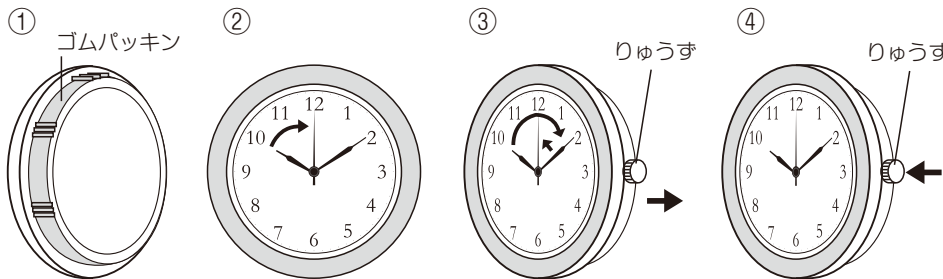

Desk Clock 取扱説明書

お買い上げいただき誠にありがとうございます。
ご使用前にこの取扱説明書をよくお読みのうえ正しくご愛用ください。

●ご使用方法

1. 時計本体の外し方

時計はガラス本体から取り外せるようになっています。
時刻を合わせるときは、時計をガラス本体から取り外し、
操作してください。

2. 時計の合わせ方

- ①時計本体の側面についているゴムパッキンを外してください。
- ②りゅうすを引き出してください。秒針は止まります。
- ③引き出したままりゅうすを回して、短針・長針を
合わせてください。正しく合わせるため、一度長針を
4～5分先の時刻に進め、戻して合わせてください。
- ④正確な時刻に合わせたら、りゅうすを押し込んでください。
時計が動き始めます。
- ⑤時計本体に、ゴムパッキンをはめてください。

3. 時計本体の取り付け方

- ①時計本体にゴムパッキンがはまっているかどうか、
確認してください。
- ②前面から、時計を押し込むようにして、はめてください。

※ガラス本体と時計はゴムパッキンで固定されています。
時計を取り外す時には、ゴムパッキンが時計から外れないように
注意してください。

●電池について

- 1.電池交換は専門店で行ってください。
ご自分で時計から電池を取り外さないでください。
- 2.添付の電池は工場出荷時より取り付けられていますので、
電池寿命は製品仕様の表示より短いことがあります。
- 3.電池の交換は早めに行ってください。

HANDLING INSTRUCTIONS OPERATIONS

TO SET THE TIME:

1. Pull the stem to stop the second hand.
2. Turn the stem to set the correct time and push the stem to start the clock.

TO CHANGE BATTERY:

1. Open the rear case lid by inserting your screw driver into the tiny opening at lower edge of rear case lid.
2. Push the spring to the arrow direction, and the battery will be free.
3. Push in a fresh battery with (+) side upward.
4. Close the rear case lid by positioning its recessed hole for the stem to screw of the stem as illustrated.